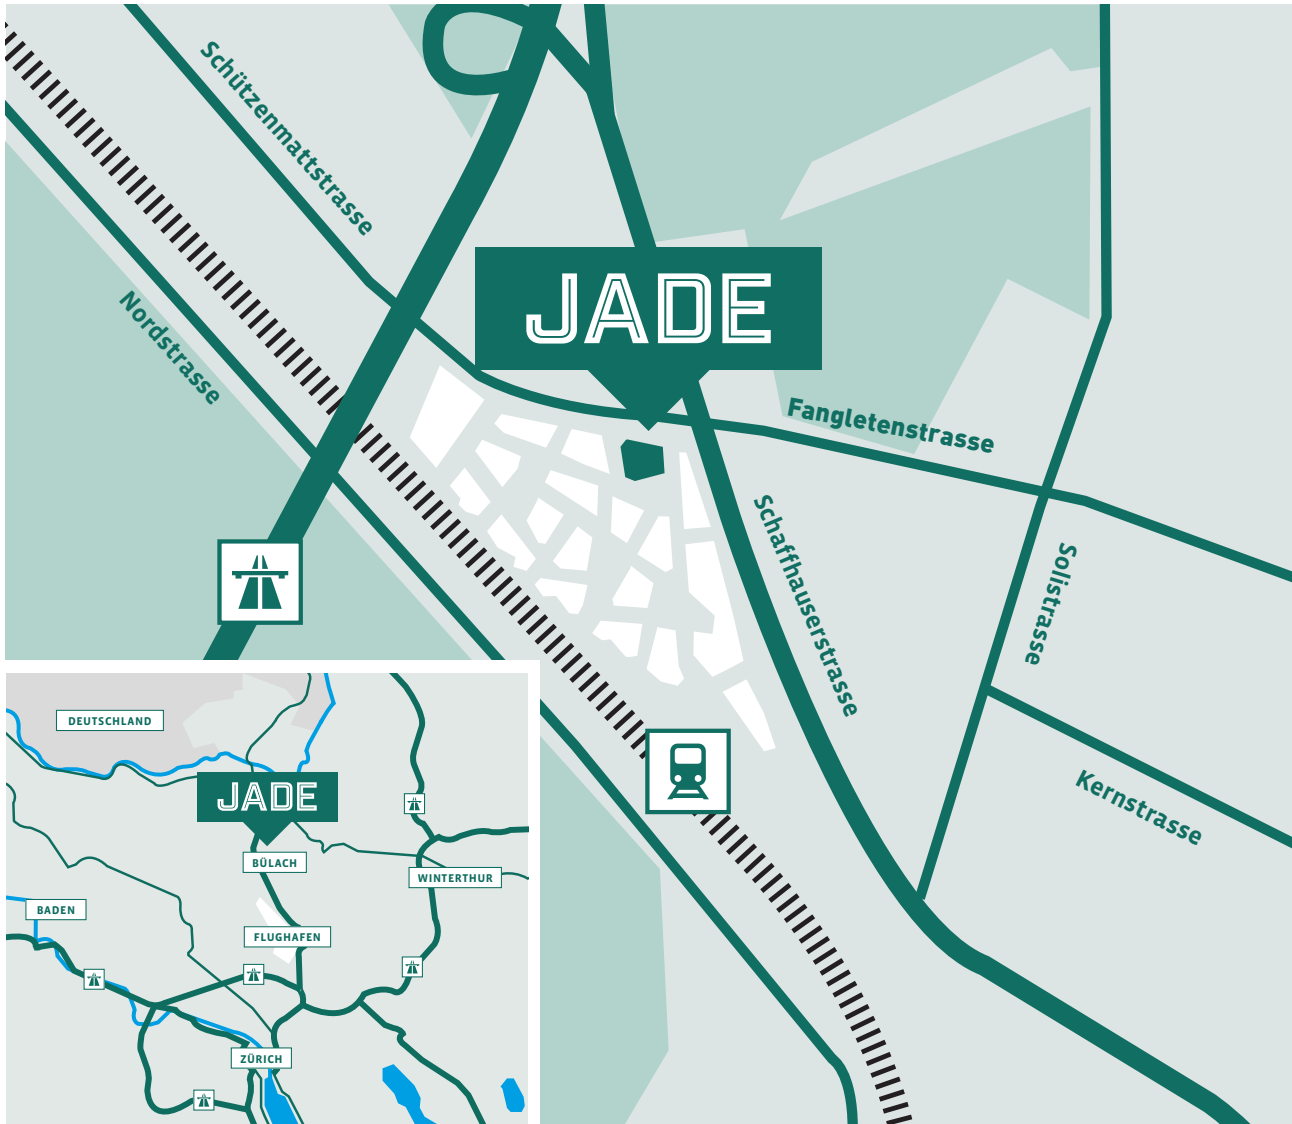

Lage

Beratung und Verkauf

STEINER

Steiner AG
Immobilienentwicklung
Hagenholzstrasse 56
8050 Zürich

T +41 58 445 20 00
jade-bülach@steiner.ch
jade-bülach.ch

jade-bülach.ch